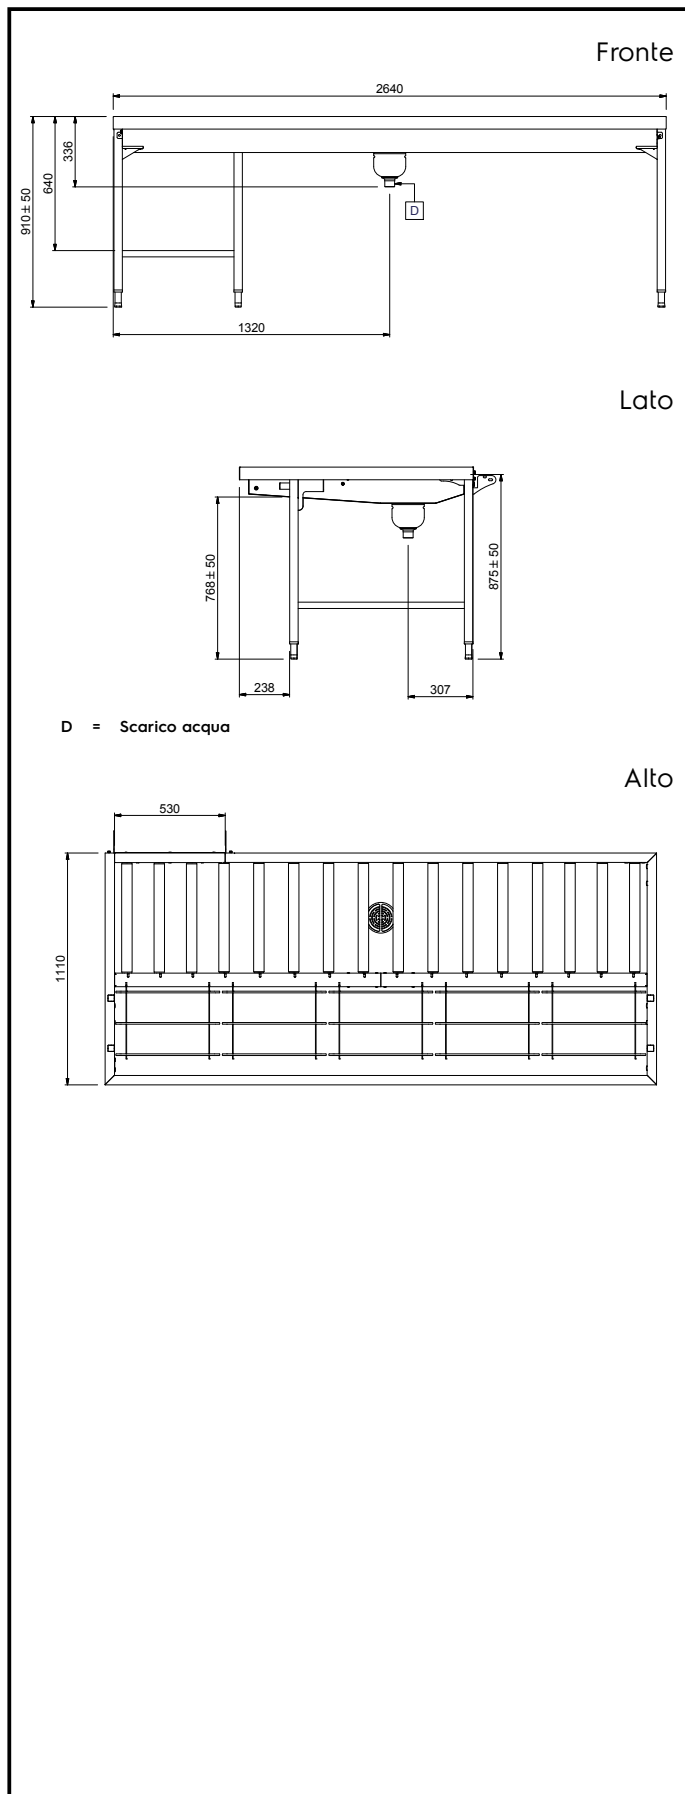

Movimentazione Stoviglie
Tavolo di sbarazzo manuale per 5 cesti
con vasca, connessione frontale, da
destra a sinistra

ARTICOLO N° _____

MODELLO N° _____

NOME _____

SIS # _____

AIA # _____

865296 (HSMSF5RL)

Tavolo di sbarazzo manuale
per 5 cesti, 2640 mm.
Connessione frontale.
Direzione carico cesti: da
destra a sinistra

Descrizione

Articolo N° _____

Costruzione in acciaio inox AISI 304. Vasca con fondo inclinato, scarico con doppia piletta. Rulli lunghi in plastica. Guide dei cesti inclinate verso il lato di smistamento. Gambe tubolari a sezione quadrata 40x40 mm su piedini regolabili. Progettato per cesti di dimensione 500x500 mm. Collegamento frontale alla rulliera sul lato sinistro. Direzione carico cesti: da destra a sinistra.

Caratteristiche e benefici

- Il tavolo di sbarazzo manuale con caricatore frontale può essere collegato direttamente alla lavastoviglie a cesto trascinato oppure dopo la rulliera, dopo una curva a 90° azionata da lavastoviglie e dopo un caricatore laterale nella zona di carico.
- Progettato per contenere cestelli da 500x500 mm.
- Dotate di fori di fissaggio e di sistema di aggancio per una rapida e semplice installazione.
- Rulli lunghi e scatola filtro facili da rimuovere.
- Movimentazione cestelli manuale facilitata grazie ai rulli lunghi.

Informazioni chiave

Dimensioni esterne, larghezza:

865296 (HSMSF5RL) 2640 mm

Dimensioni esterne, profondità:

1110 mm

Dimensioni esterne, altezza:

910 mm

Peso netto: